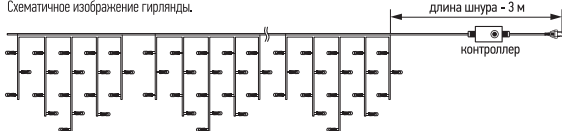

Схематичное изображение гирлянды.

Меры безопасности и правила эксплуатации

Для корректной работы изделия соблюдайте меры безопасности и правила эксплуатации:

- Убедитесь в работоспособности гирлянды: для этого необходимо подключить гирлянду к электрической сети, предварительно достав ее из упаковки и размотав. После распаковывания необходимо провести наружный осмотр гирлянды. При осмотре следует убедиться в отсутствии механических повреждений. После включения убедитесь, что все лампочки (светодиоды) светятся.
- Качество сети должно соответствовать ГОСТ 29322-2014 (IEC 60038:2009).
- Рекомендуются подключать гирлянду через УЗО либо автоматический предохранитель.
- Убедитесь, что гирлянда не соприкасается с легкоослабевающимся материалом или материалом, который может оплавиться.
- Обеспечьте достаточную вентиляцию гирлянды, не оборачивайте её и не помещайте в скрытые полости.
- Не присоединяйте гирлянду к источнику питания в упаковке.
- Не соединять электрическую гирлянду с другой гирляндой.
- Лампы гирлянды не подлежат замене.
- Не допускайте детей к монтажу и эксплуатации гирлянд.
- Использование гирлянды на улице разрешается только при ее соответствии степени защиты гирляндам для уличного использования.
- Не погружайте гирлянду в воду.
- Не пользуйтесь гирляндой, если она повреждена или имеет признаки неисправности. Не пытайтесь разбирать, диагностировать или ремонтировать изделие самостоятельно. Ремонт и обслуживание должны осуществлять только квалифицированные специалисты!

Сертификация и утилизация

- Продукция соответствует требованиям Технических Регламентов Таможенного Союза: ТР ТС 004/2011 «О безопасности низковольтного оборудования», ТР ТС 020/2011 «Электромагнитная совместимость технических средств».
- Гирлянды экологически безопасны, не требуют специальных условий и разрешений для утилизации, не относятся к опасным отходам.
- Сертификат соответствия: TC RU С-СА/188,В,04714