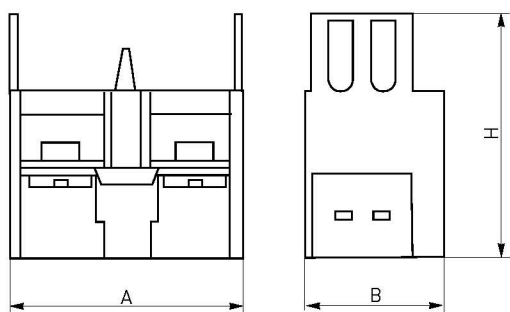

ТЕХНИЧЕСКИЕ ХАРАКТЕРИСТИКИ
Габаритные и установочные размеры

Дополнительный контакт NC

Параметры	Размеры, мм		
	A	B	H
NC бордовый	30	18,5	31
NO черный	30	18,5	31
XB-2 NC красный	40	15	24
XB-2 NO зеленый	40	15	24