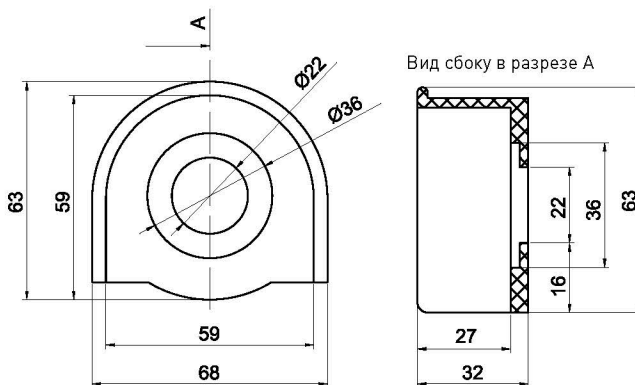

Параметры	Размеры, мм		
	A	B	H
NC бордовый	30	18,5	31
NO черный	30	18,5	31
XB-2 NC красный	40	15	24
XB-2 NO зеленый	40	15	24

Защитный кожух для кнопок аварийной остановки С-образный