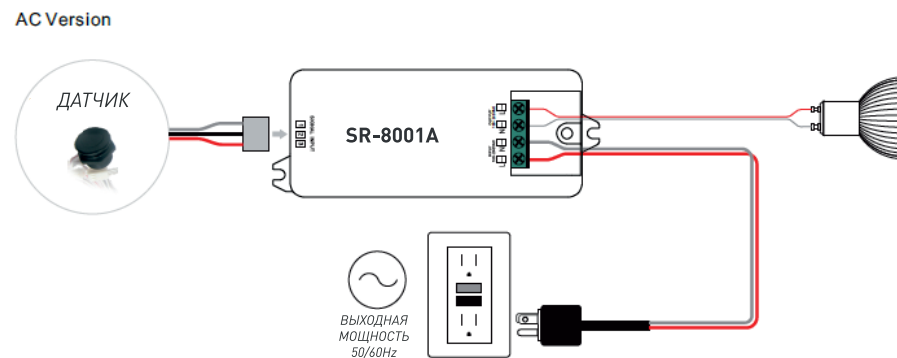

ПОДКЛЮЧЕНИЕ

МЕРЫ ПРЕДОСТОРОЖНОСТИ

- НЕ устанавливайте устройство при включенном питании
- НЕ подвергайте выключатель воздействию влаги
- НЕ допускайте короткое замыкание на выходных контактах выключателя
- НЕ нагружайте устройство выше заявленной мощности