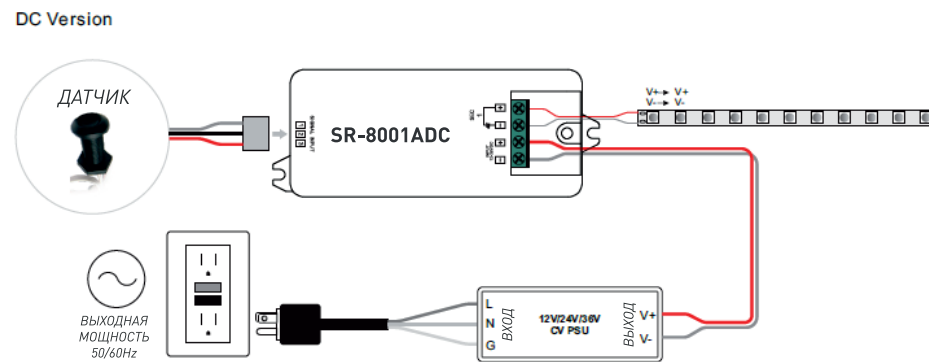

ПОДКЛЮЧЕНИЕ

МЕРЫ ПРЕДОСТОРОЖНОСТИ

- НЕ устанавливайте устройство при включенном питании
- НЕ подвергайте выключатель воздействию влаги
- НЕ допускайте короткое замыкание на выходных контактах выключателя
- НЕ нагружайте устройство выше заявленной мощности