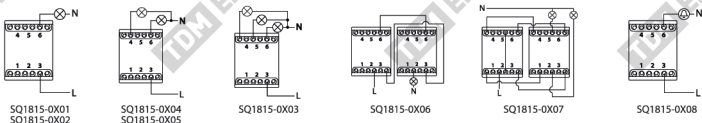

Выключатели и кнопки звонковые серии «Лама» (арт.: SQ1815-0X01, SQ1815-0X02, SQ1815-0X03, SQ1815-0X04, SQ1815-0X05, SQ1815-0X06, SQ1815-0X07, SQ1815-0X08*)

* где X — обозначение цвета: 0 — белый, 1 — слоновая кость, 2 — серебристый металлук

Руководство по эксплуатации. Паспорт

1. Назначение

- 1.1. Изделие предназначено для присоединения к электрической сети переменного тока напряжением до 250 В нормальной частоты 50 Гц электрических установок активной мощностью не более 2200 Вт.
- 1.2. Установка изделий осуществляется внутри помещений, не имеющих специальных требований и ограничений, связанных с безопасностью.

2. Технические характеристики

- Номинальное напряжение: 250 В
- Номинальный ток:
  - 10 А для выключателей
  - 6 А для кнопок звонковых
- Климатическое исполнение: УХЛ4
- Степень защиты от пыли и влаги: IP20
- Контактные зажимы: винтового типа для проводов сечением 0,75-2,5 мм²

3. Схемы подключения

4. Указания по монтажу

- 4.1. Снять клавишу путем легкого отжатия лезвием плоской отвертки боковой стенки клавиши.
- 4.2. Снять рамку с заглушкой путем нажатия на изделие.
- 4.3. Присоединить провода, вставив зачищенные концы в пазы контактных зажимов, затянув винты.
- 4.4. Установить механизм в отверстие в стене, зафиксировав его стопорными винтами, затянув их до упора.
- 4.5. Установить декоративную рамку с вставкой на механизм. Установить заглушку.
- 4.6. Установить клавишу.

5. Правила безопасной эксплуатации

6. Гарантийные обязательства

- 6.1. Купленное Вами изделие требует специальной установки и подключения. Вы можете обратиться в уполномоченную организацию, специализирующуюся на оказании такого рода услуг. При этом требуйте наличия соответствующих разрешительных документов (лицензии, сертификатов и т. п.). Лица, осуществившие установку и подключение изделия, несут ответственность за правильность проведенной работы. Помните, квалифицированная установка изделия необходима для его дальнейшего правильного функционирования и гарантийного обслуживания.
- 6.2. Если в процессе эксплуатации изделия Вы сочтете, что параметры его работы отличаются от изложенных в данном Руководстве по эксплуатации, рекомендуем обратиться за консультацией в организацию, продавшую Вам изделие.
- 6.3. Производитель устанавливает гарантийный срок на данное изделие в течение 3 лет со дня продажи изделия при условии соблюдения потребителем правил безопасной эксплуатации и монтажа изложенных в паспорте.
- 6.4. Во избежание возможных недоразумений сохраняйте в течение срока службы документы, прилагаемые к изделию при его продаже (накладные, гарантийный талон).
- 6.5. Гарантия не распространяется на изделие, недостатки которого возникли вследствие:
  - нарушения потребителем правил безопасной эксплуатации и монтажа изложенных в паспорте;
  - действия третьих лиц;
  - ремонта или внесенной несанкционированной изготовителем конструктивных или схемотехнических изменений неуполномоченными лицами;
  - отклонения от государственных стандартов (ГОСТов) и норм питающих сетей;
  - неправильной установки и подключения изделия;
  - действия непреодолимой силы (стихий, пожар, молния и т. п.).
- 6.6. Ответственность производителя не может превышать собственной стоимости изделия.

7. Гарантийный талон

Дата изготовления «__» ____ 20__ г.

Изделие соответствует требованиям ТР ТС 004/2011 «О безопасности низковольтного оборудования»

Дата продажи «__» ____ 20__ г.

Подпись продавца _____

Попупатель _____

ШТАМП
МАГАЗИНА