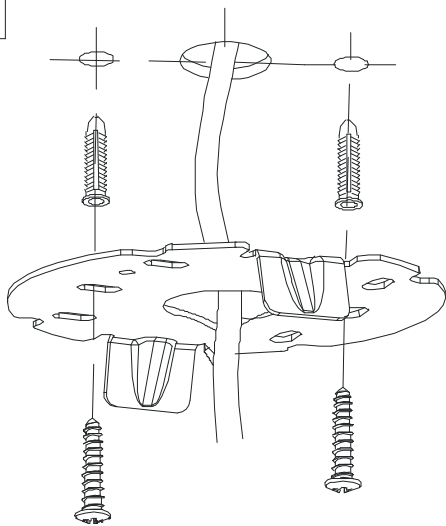

СВЕТИЛЬНИК СВЕТОДИОДНЫЙ  
УНИВЕРСАЛЬНЫЙ НАКЛАДНОЙ  
С ПОДВИЖНОЙ ОПТИЧЕСКОЙ  
ГОЛОВКОЙ

LUMKER

I-SF-WH/I-SF-BL

15Вт

3000К

4000К

60

ТЕХНИЧЕСКИЕ ХАРАКТЕРИСТИКИ

- Способ монтажа: потолочный накладной
- Размеры светильника: D85xH95,5mm
- Рабочее напряжение: 220-240V
- Патрон: 15Вт
- Цвет свечения: теплый белый 3000К, нейтральный белый 4000К
- Световой поток: 905 лм

# РУКОВОДСТВО ПО МОНТАЖУ

1

1. Подготовьте место для установки светильника, разметьте расположение крепежных отверстий, пользуясь основанием светильника в качестве шаблона, вставьте в отверстия дюбели. Закрепите основание светильника на стене при помощи двух шурупов.

2

Перед установкой отключите электрическую сеть

2. Подключите провода питания к клеммной колодке светильника, руководствуясь символами на колодке.

3

3. Закрепите светильник на основании, затянув два потайных винта при помощи Г-образного ключа.