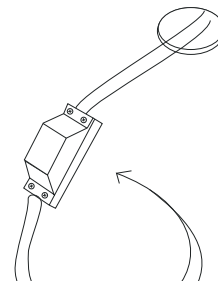

- Способ монтажа: потолочный накладной
- Размеры светильника: D85xH95,5mm
- Рабочее напряжение: 220-240V
- Патрон: 15Вт
- Цвет свечения: теплый белый 3000К, нейтральный белый 4000К
- Световой поток: 905 лм

# РУКОВОДСТВО ПО МОНТАЖУ

1

1. Подготовьте место для установки светильника, разметьте расположение крепежных отверстий, пользуясь основанием светильника в качестве шаблона, вставьте в отверстия дюбели. Закрепите основание светильника на стене при помощи двух шурупов.

2

Перед установкой отключите электрическую сеть

2. Подключите провода питания к клеммной колодке светильника, руководствуясь символами на колодке.

3

3. Закрепите светильник на основании, затянув два потайных винта при помощи Г-образного ключа.