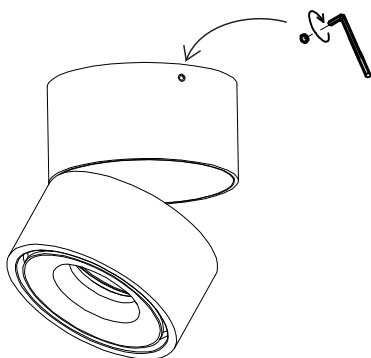

# РУКОВОДСТВО ПО МОНТАЖУ

1

1. Подготовьте место для установки светильника, разметьте расположение крепежных отверстий, пользуясь основанием светильника в качестве шаблона, вставьте в отверстия дюбели. Закрепите основание светильника на стене при помощи двух шурупов.

2

Перед установкой отключите электрическую сеть

2. Подключите провода питания к клеммной колодке светильника, руководствуясь символами на колодке.

3

3. Закрепите светильник на основании, затянув два потайных винта при помощи Г-образного ключа.