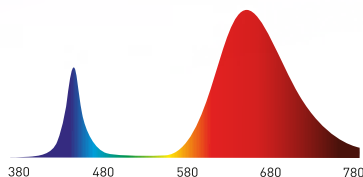

ЭРА®

СВЕТИЛЬНИК ДЛЯ РАСТЕНИЙ, ФИТОЛАМПА
светодиодная линейная **ЭРА FITO-10W-T5-RB-Slim**
красно-синего спектра 10 Вт T5,
Б0057401

НОВИНКА

**ДЛЯ ВЕГЕТАЦИОННОГО
РАЗВИТИЯ РАСТЕНИЙ**

FITO-10W-T5-RB-Slim
Б0057401

16,8 мкмоль/с
10 Вт мощность
528x22x14 мм габаритные размеры

2 года
срок службы
220В напряжение
1200 К цветовая температура

- рассада не вытягивается, а развивается равномерно и последовательно
- у молодых растений развиваются междоузлия и соцветия
- у взрослых растений активируется фаза цветения
- растения крепкие и здоровые, хорошо переносят пересадку и пикирование
- практически не выделяют тепло и, соответственно, не нагревают воздух в помещении