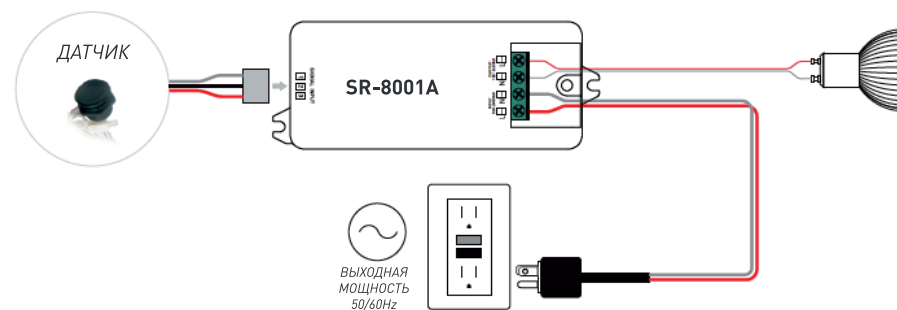

AC Version

МЕРЫ ПРЕДОСТОРОЖНОСТИ

- НЕ устанавливайте устройство при включенном питании
- НЕ подвергайте выключатель воздействию влаги
- НЕ допускайте короткое замыкание на выходных контактах выключателя
- НЕ нагружайте устройство выше заявленной мощности