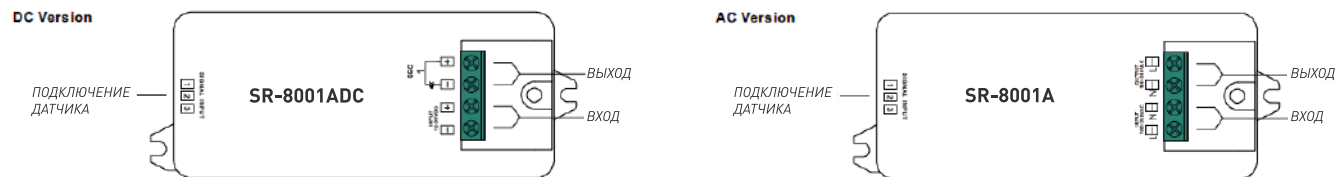

ИК-ВЫКЛЮЧАТЕЛЬ "ВЗМАХ РУКИ"

SR-8001A | SR-8001ADC

ОПИСАНИЕ

Одноканальный выключатель с выносным ИК-датчиком. Управление устройством осуществляется взмахом руки в области 6 см от датчика.

ТЕХНИЧЕСКИЕ ХАРАКТЕРИСТИКИ

Название	Напряжение питания	Выходной ток	Размеры (д*ш*в)	Цвет датчика
SR-8001ADC SR-8001ADC-N	12-36VDC	8 А	95*37*20 мм	Серый Черный
SR-8001A SR-8001A-N	100-240VAC	5 А	95*37*20 мм	Серый Черный

СХЕМА ВЫКЛЮЧАТЕЛЯ