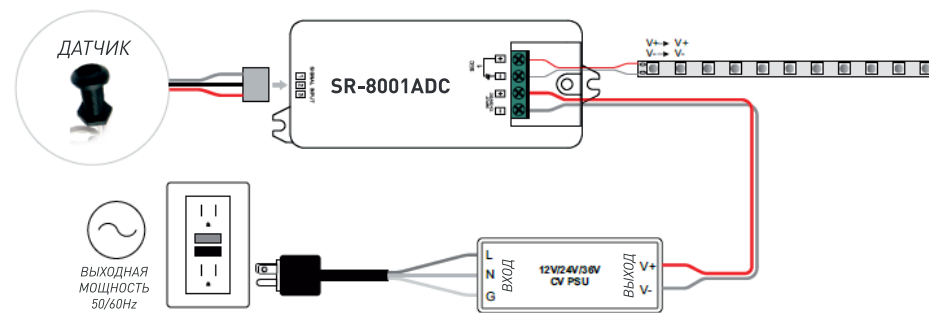

ПОДКЛЮЧЕНИЕ

DC Version