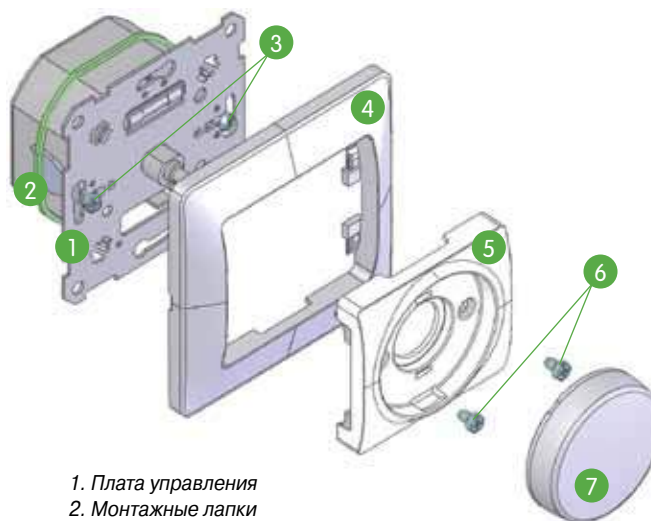

Конструкция диммера

1. Плата управления
2. Монтажные лапки
3. Монтажные винты
4. Рамка
5. Накладка
6. Винты
7. Ручка

Нагрузки

1. Лампы накаливания
2. Галогенные лампы 230 В

Схема подключения

Изделия скрытой установки