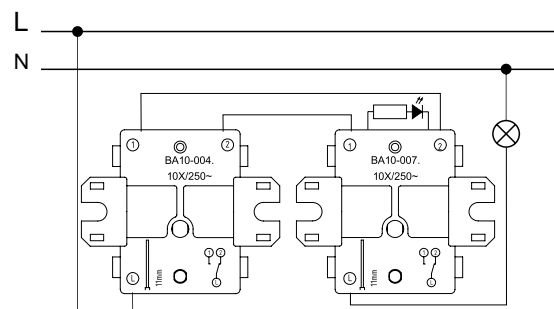

1-клавишный ПЕРЕКЛЮЧАТЕЛЬ + 1-клавишный ПЕРЕКЛЮЧАТЕЛЬ с подсветкой