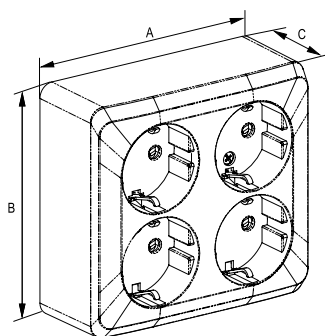

Конструкция диммера

1. Плата управления
2. Монтажные лапки
3. Монтажные винты
4. Рамка
5. Накладка
6. Винты
7. Ручка

Нагрузки

1. Лампы накаливания
2. Галогенные лампы 230 В

Схема подключения

Изделия скрытой установки

Изделия открытой установки

Описание	Размеры (мм)					
	A	B	C	D	E	F
Изделия скрытой установки						
Выключатели	81,0	81,0	47,0	54,0	31,0	16,0
Одноместные розетки	81,0	81,0	41,2	54,0	31,0	10,2
Одноместные розетки с заземлением	81,0	81,0	43,1	54,0	29,8	13,3
Двойные розетки	81,0	92,0	36,3	55,0	24,8	11,5
Двойные розетки с заземлением	81,0	92,0	48,1	55,0	24,8	23,3
Розетка с заземлением со шторками IP44	81,0	81,0	46,1	54,0	29,7	16,4
Розетка TV-R	81,0	81,0	38,9	55,0	28,7	10,2
Розетка TV	81,0	81,0	30,2	54,0	19,0	11,2
Розетка телефонная	81,0	81,0	37,0	54,0	26,8	10,2
Розетка компьютерная RJ 45 кат. 5е	81,0	81,0	37,2	54,0	27,0	10,2
Светорегулятор 300Вт	81,0	81,0	51,0	54,0	32,8	18,2
Изделия открытой установки						
Выключатели	61,0	61,0	35,5			
Выключатели IP44	66,0	79,0	49,0			
Одноместные розетки	61,0	61,0	31,5			
Одноместные розетки с заземлением	61,0	61,0	43,7			
Двойная розетка	61,0	102,0	31,0			
Двойная розетка с заземлением	61,0	102,0	43,5			
Четырехместная розетка	102,0	102,0	31,0			
Четырехместная розетка с заземлением	102,0	102,0	43,5			
Розетка IP44	66,0	79,0	54,75			
Сдвоенная розетка IP44	132,3	79,0	54,75			
Блок IP44	132,3	79,0	54,75			
Телевизионная розетка	61,0	61,0	30,6			
Телефонная розетка	61,0	61,0	32,5			