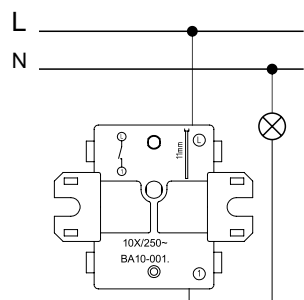

1-клавишный ВЫКЛЮЧАТЕЛЬ