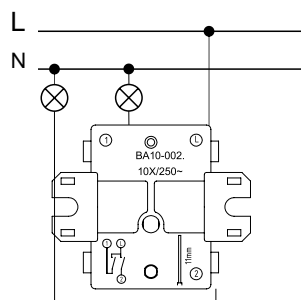

2-клавишный ВЫКЛЮЧАТЕЛЬ