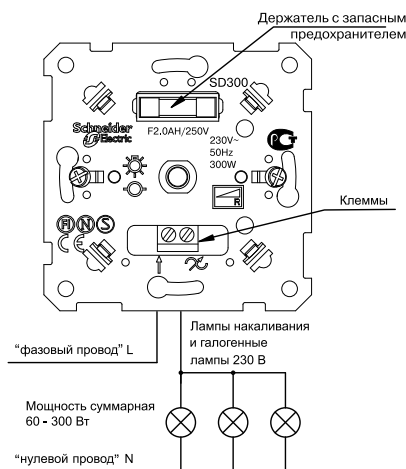

Конструкция диммера

1. Плата управления
2. Монтажные лапки
3. Монтажные винты
4. Рамка
5. Накладка
6. Винты
7. Ручка

Нагрузки

1. Лампы накаливания
2. Галогенные лампы 230 В

Схема подключения

Изделия скрытой установки

Изделия открытой установки

Описание	Размеры (мм)					
	A	B	C	D	E	F
Изделия скрытой установки						
Выключатели	81,0	81,0	47,0	54,0	31,0	16,0
Одноместные розетки	81,0	81,0	41,2	54,0	31,0	10,2
Одноместные розетки с заземлением	81,0	81,0	43,1	54,0	29,8	13,3
Двойные розетки	81,0	92,0	36,3	55,0	24,8	11,5
Двойные розетки с заземлением	81,0	92,0	48,1	55,0	24,8	23,3
Розетка с заземлением со шторками IP44	81,0	81,0	46,1	54,0	29,7	16,4
Розетка TV-R	81,0	81,0	38,9	55,0	28,7	10,2
Розетка TV	81,0	81,0	30,2	54,0	19,0	11,2
Розетка телефонная	81,0	81,0	37,0	54,0	26,8	10,2
Розетка компьютерная RJ 45 кат. 5е	81,0	81,0	37,2	54,0	27,0	10,2
Светорегулятор 300Вт	81,0	81,0	51,0	54,0	32,8	18,2
Изделия открытой установки						
Выключатели	61,0	61,0	35,5			
Выключатели IP44	66,0	79,0	49,0			
Одноместные розетки	61,0	61,0	31,5			
Одноместные розетки с заземлением	61,0	61,0	43,7			
Двойная розетка	61,0	102,0	31,0			
Двойная розетка с заземлением	61,0	102,0	43,5			
Четырехместная розетка	102,0	102,0	31,0			
Четырехместная розетка с заземлением	102,0	102,0	43,5			
Розетка IP44	66,0	79,0	54,75			
Сдвоенная розетка IP44	132,3	79,0	54,75			
Блок IP44	132,3	79,0	54,75			
Телевизионная розетка	61,0	61,0	30,6			
Телефонная розетка	61,0	61,0	32,5			