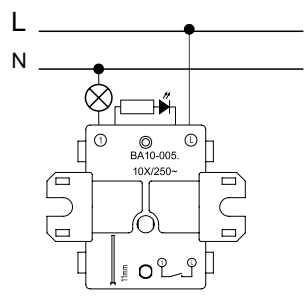

1-клавишный ВЫКЛЮЧАТЕЛЬ
с подсветкой