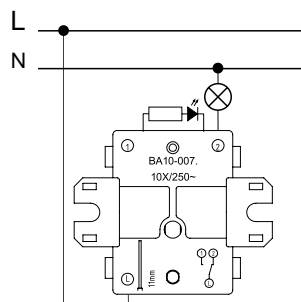

1-клавишный ПЕРЕКЛЮЧАТЕЛЬ
с подсветкой