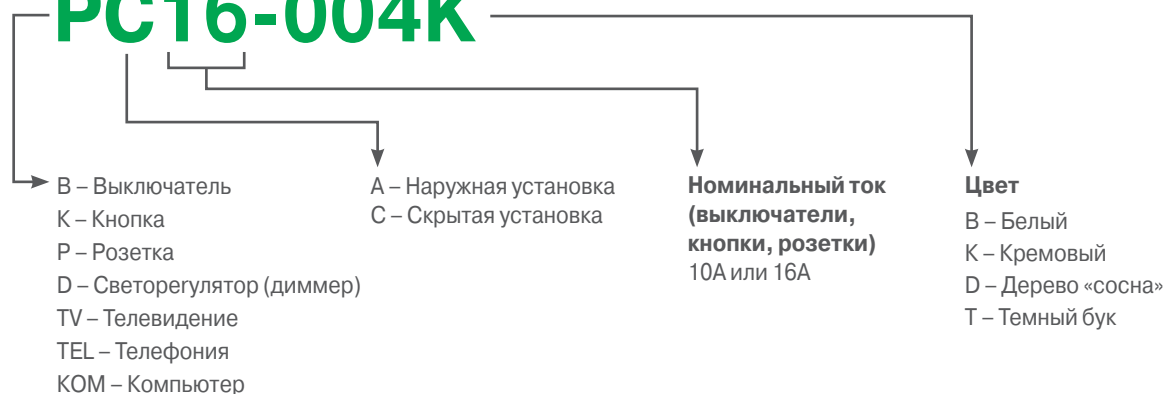

Расшифровка референсов

Артикулы

PC16-004K

Описание	Белый - В	Кремовый - К	Сосна - D	Бук - Т	Серый - С
ИЗДЕЛИЯ СКРЫТОЙ УСТАНОВКИ					
1-клавишный ВЫКЛЮЧАТЕЛЬ, сх.1, 10АХ	BC10-001В	BC10-001К			
1-клавишный ВЫКЛЮЧАТЕЛЬ с подсветкой, сх.1а, 10АХ	BC10-005В	BC10-005К			
2-клавишный ВЫКЛЮЧАТЕЛЬ, сх.5, 10АХ	BC10-002В	BC10-002К			
2-клавишный ВЫКЛЮЧАТЕЛЬ с подсветкой, сх.5а, 10АХ	BC10-006В	BC10-006К			
3-клавишный ВЫКЛЮЧАТЕЛЬ, сх.3, 10АХ	BC10-003В	BC10-003К			
1-клавишный ВЫКЛЮЧАТЕЛЬ с самовозвратом (кнопка) сх.1, 10АХ	KC10-001В	KC10-001К			
1-клавишный ВЫКЛЮЧАТЕЛЬ с самовозвратом, с подсветкой (кнопка) сх.1, 10АХ	KC10-002В	KC10-002К			
1-клавишный ПЕРЕКЛЮЧАТЕЛЬ, сх.6, 10АХ	BC10-004В	BC10-004К			
1-клавишный ПЕРЕКЛЮЧАТЕЛЬ с подсветкой, сх.6а, 10АХ	BC10-007В	BC10-007К			
РОЗЕТКА, 16А	PC16-001В	PC16-001К			
РОЗЕТКА со шторками, 16А	PC16-002В	PC16-002К			
РОЗЕТКА с заземлением, 16А	PC16-003В	PC16-003К			
РОЗЕТКА с заземлением со шторками, 16А	PC16-004В	PC16-004К			
РОЗЕТКА двойная, 16А	PC16-105В**	PC16-105К**			
РОЗЕТКА двойная со шторками, 16А	PC16-106В**	PC16-106К**			
РОЗЕТКА двойная с заземлением, 16А	PC16-107В**	PC16-107К**			
РОЗЕТКА двойная с заземлением со шторками, 16А	PC16-108В**	PC16-108К**			
РОЗЕТКА телефонная RJ11	TELC-001В	TELC-001К			
РОЗЕТКА компьютерная RJ45 кат.5Е	КОМC-001В	КОМC-001К			
TV РОЗЕТКА 0,7dB	TVC-002В	TVC-002К			
TV-R РОЗЕТКА одиночная 2dB	TVC-001В	TVC-001К			
СВЕТОРЕГУЛЯТОР (диммер) поворотный, 300Вт	DC-001В	DC-001К			

* Новинки 2014.

** Новинки 2015.