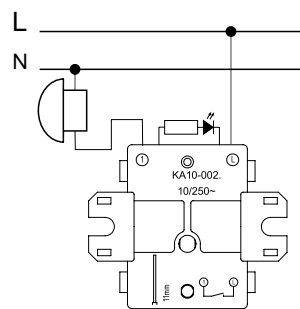

Нажимная КНОПКА с подсветкой