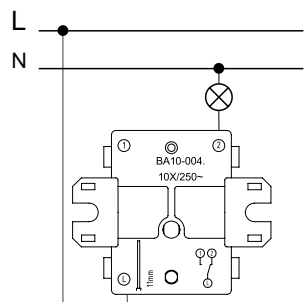

1-клавишный ПЕРЕКЛЮЧАТЕЛЬ