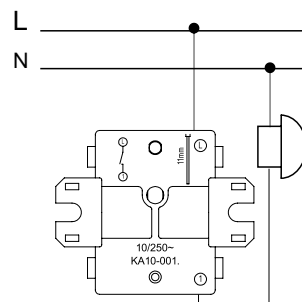

Нажимная КНОПКА