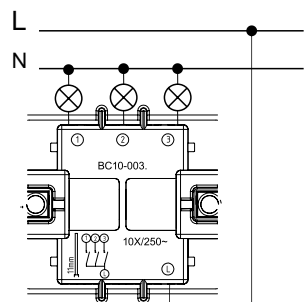

3-клавишный ВЫКЛЮЧАТЕЛЬ