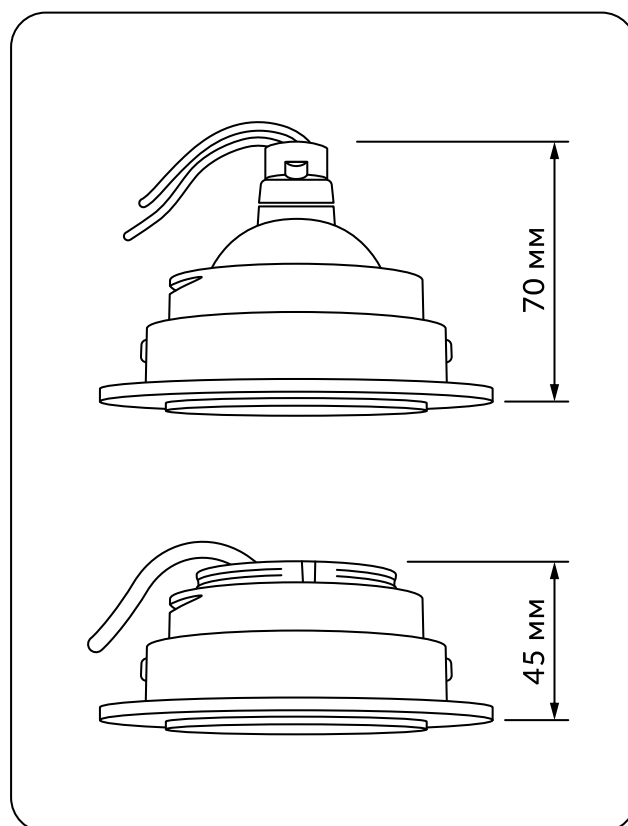

Светильники под шпатлевку

Ассортимент DENKIRS пополнился доступной встраиваемой моделью светильника под шпатлевку DK3055-WH

В качестве источника света светильник использует сменную светодиодную лампу с цоколем GU5,3, мощностью до 10 Ватт включительно, что предоставляет пользователю широкий выбор из современных источников света, представленных на рынке освещения.

Также в светильник возможна установка светодиодных модулей DENKIRS, что позволяет сократить высоту запотолочного пространства до минимальных 45 мм, с учетом толщины материала потолка.

Рефлектор светильника, фиксирующий лампу, является съемным, что позволяет без усилий заменить ее в случае необходимости.

Светильник оснащен механизмом поворота лампы в одной плоскости.

Светильник выполнен из термостойкого полимера и предназначен для скрытого монтажа в потолки из гипсокартона. Он оснащен перфорированной рамкой, скрываемой под слоем шпатлевки в процессе монтажа.