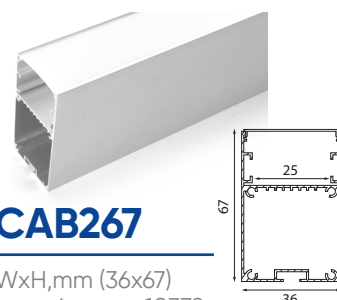

Профили алюминиевые накладные большого сечения

Feron

длина
2М

ГОТОВЫЙ
КОМПЛЕКТ

CAB266

WxH,mm (74x35)
серебро арт.10377

CAB267

WxH,mm (36x67)
серебро арт.10378

CAB256

WxH,mm (35x35)
серебро арт.10367

CAB256

WxH,mm (35x35)
черный арт.10369

CAB256

WxH,mm (35x35)
белый арт.10372

CAB257

WxH,mm (50x35)
серебро арт.10368

CAB257

WxH,mm (50x35)
черный арт.10370

CAB257

WxH,mm (50x35)
белый арт.10373

CAB268

WxH,mm (42x45)
серебро арт.48120

CAB268

WxH,mm (42x45)
черный арт.48149

CAB265

WxH,mm (75x75)
серебро арт.10376

CAB269

WxH,mm (50x50)
серебро арт.48121

CAB269

WxH,mm (50x50)
черный арт.48150

CAB258

WxH,mm (75x35)
серебро арт.10375