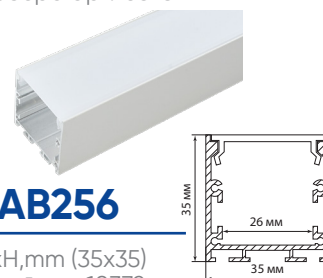

Профили алюминиевые накладные большого сечения

Feron

длина
2М

ГОТОВЫЙ
КОМПЛЕКТ

CAB266

WxH,mm (74x35)
серебро арт.10377

CAB267

WxH,mm (36x67)
серебро арт.10378

CAB256

WxH,mm (35x35)
серебро арт.10367

CAB256

WxH,mm (35x35)
черный арт.10369

CAB256

WxH,mm (35x35)
белый арт.10372

CAB257

WxH,mm (50x35)
серебро арт.10368

CAB257

WxH,mm (50x35)
черный арт.10370

CAB257

WxH,mm (50x35)
белый арт.10373

CAB268

WxH,mm (42x45)
серебро арт.48120

CAB268

WxH,mm (42x45)
черный арт.48149