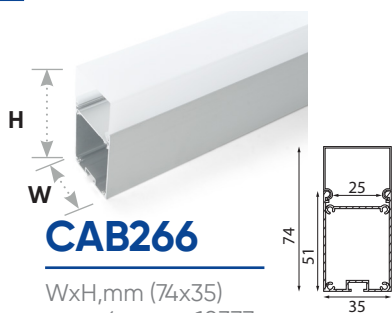

Профили алюминиевые накладные большого сечения

Feron

длина
2М

ГОТОВЫЙ
КОМПЛЕКТ

CAB266

WxH,mm (74x35)
серебро арт.10377

CAB267

WxH,mm (36x67)
серебро арт.10378

CAB256

WxH,mm (35x35)
серебро арт.10367

CAB256

WxH,mm (35x35)
черный арт.10369

CAB256

WxH,mm (35x35)
белый арт.10372

CAB257

WxH,mm (50x35)
серебро арт.10368

CAB257

WxH,mm (50x35)
черный арт.10370

CAB257

WxH,mm (50x35)
белый арт.10373

CAB268

WxH,mm (42x45)
серебро арт.48120

CAB268

WxH,mm (42x45)
черный арт.48149

CAB265

WxH,mm (75x75)
серебро арт.10376

CAB269

WxH,mm (50x50)
серебро арт.48121

CAB269

WxH,mm (50x50)
черный арт.48150

CAB258

WxH,mm (75x35)
серебро арт.10375