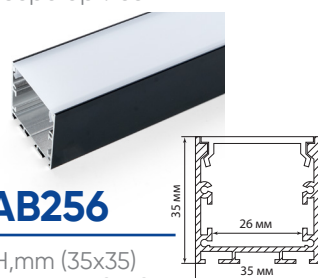

Профили алюминиевые накладные большого сечения

Feron

длина
2М

ГОТОВЫЙ
КОМПЛЕКТ

CAB266

WxH,mm (74x35)
серебро арт.10377

CAB267

WxH,mm (36x67)
серебро арт.10378

CAB256

WxH,mm (35x35)
серебро арт.10367

CAB256

WxH,mm (35x35)
черный арт.10369

CAB256

WxH,mm (35x35)
белый арт.10372

CAB257

WxH,mm (50x35)
серебро арт.10368