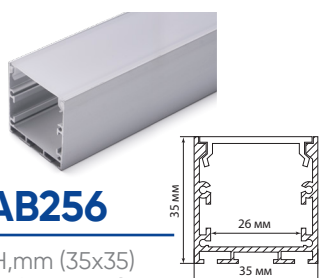

Профили алюминиевые накладные большого сечения

Feron

длина
2М

ГОТОВЫЙ
КОМПЛЕКТ

CAB266

WxH,mm (74x35)
серебро арт.10377

CAB267

WxH,mm (36x67)
серебро арт.10378

CAB256

WxH,mm (35x35)
серебро арт.10367

CAB256

WxH,mm (35x35)
черный арт.10369

CAB256

WxH,mm (35x35)
белый арт.10372

CAB257

WxH,mm (50x35)
серебро арт.10368

CAB257

WxH,mm (50x35)
черный арт.10370

CAB257

WxH,mm (50x35)
белый арт.10373

CAB268

WxH,mm (42x45)
серебро арт.48120

CAB268

WxH,mm (42x45)
черный арт.48149

CAB265

WxH,mm (75x75)
серебро арт.10376

CAB269

WxH,mm (50x50)
серебро арт.48121

CAB269

WxH,mm (50x50)
черный арт.48150

CAB258

WxH,mm (75x35)
серебро арт.10375