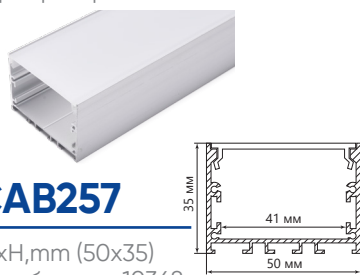

Профили алюминиевые накладные большого сечения

Feron

длина
2М

ГОТОВЫЙ
КОМПЛЕКТ

CAB266

WxH,mm (74x35)
серебро арт.10377

CAB267

WxH,mm (36x67)
серебро арт.10378

CAB256

WxH,mm (35x35)
серебро арт.10367

CAB256

WxH,mm (35x35)
черный арт.10369

CAB256

WxH,mm (35x35)
белый арт.10372

CAB257

WxH,mm (50x35)
серебро арт.10368

CAB257

WxH,mm (50x35)
черный арт.10370

CAB257

WxH,mm (50x35)
белый арт.10373

CAB268

WxH,mm (42x45)
серебро арт.48120

CAB268

WxH,mm (42x45)
черный арт.48149

CAB265

WxH,mm (75x75)
серебро арт.10376

CAB269

WxH,mm (50x50)
серебро арт.48121

CAB269

WxH,mm (50x50)
черный арт.48150

CAB258

WxH,mm (75x35)
серебро арт.10375