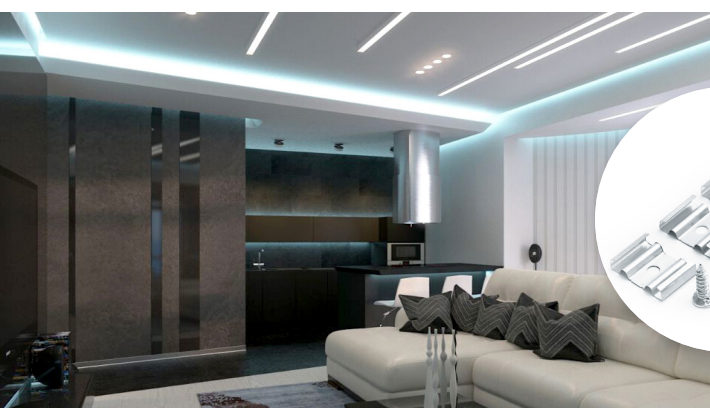

Накладные профили предназначены для создания световых линий на потолках и стенах для организации основного или дополнительного освещения офисных, торговых или жилых помещениях. Профили поставляются в полной комплектации с заглушками и креплениями