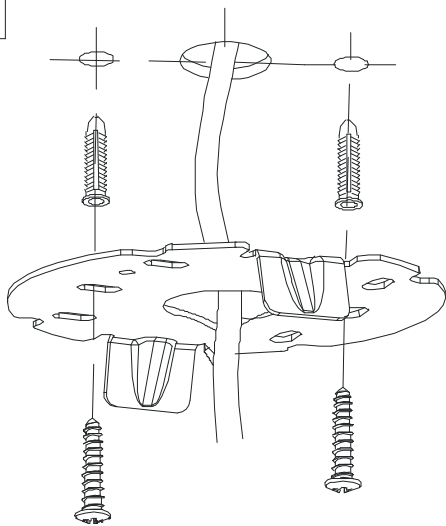

СВЕТИЛЬНИК СВЕТОДИОДНЫЙ УНИВЕРСАЛЬНЫЙ НАКЛАДНОЙ С ПОДВИЖНОЙ ОПТИЧЕСКОЙ ГОЛОВКОЙ

LUMKER

I-SF-WH/I-SF-BL

15Вт

3000К

4000К

60

ТЕХНИЧЕСКИЕ ХАРАКТЕРИСТИКИ

- Способ монтажа: потолочный накладной
- Размеры светильника: D85xH95,5mm
- Рабочее напряжение: 220-240V
- Патрон: 15Вт
- Цвет свечения: теплый белый 3000К, нейтральный белый 4000К
- Световой поток: 905 лм

РУКОВОДСТВО ПО МОНТАЖУ

1

1. Подготовьте место для установки светильника, разметьте расположение крепежных отверстий, пользуясь основанием светильника в качестве шаблона, вставьте в отверстия дюбели. Закрепите основание светильника на стене при помощи двух шурупов.

2

Перед установкой отключите электрическую сеть

2. Подключите провода питания к клеммной колодке светильника, руководствуясь символами на колодке.

3

3. Закрепите светильник на основании, затянув два потайных винта при помощи Г-образного ключа.