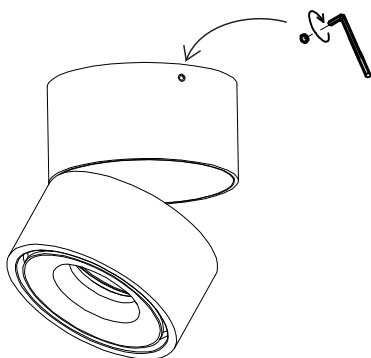

РУКОВОДСТВО ПО МОНТАЖУ

1

1. Подготовьте место для установки светильника, разметьте расположение крепежных отверстий, пользуясь основанием светильника в качестве шаблона, вставьте в отверстия дюбели. Закрепите основание светильника на стене при помощи двух шурупов.

2

Перед установкой отключите электрическую сеть

2. Подключите провода питания к клеммной колодке светильника, руководствуясь символами на колодке.

3

3. Закрепите светильник на основании, затянув два потайных винта при помощи Г-образного ключа.