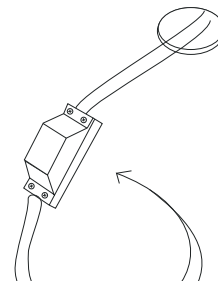

- Способ монтажа: потолочный накладной
- Размеры светильника: D85xH95,5mm
- Рабочее напряжение: 220-240V
- Патрон: 15Вт
- Цвет свечения: теплый белый 3000К, нейтральный белый 4000К
- Световой поток: 905 лм

РУКОВОДСТВО ПО МОНТАЖУ

1

1. Подготовьте место для установки светильника, разметьте расположение крепежных отверстий, пользуясь основанием светильника в качестве шаблона, вставьте в отверстия дюбели. Закрепите основание светильника на стене при помощи двух шурупов.

2

Перед установкой отключите электрическую сеть

2. Подключите провода питания к клеммной колодке светильника, руководствуясь символами на колодке.

3

3. Закрепите светильник на основании, затянув два потайных винта при помощи Г-образного ключа.