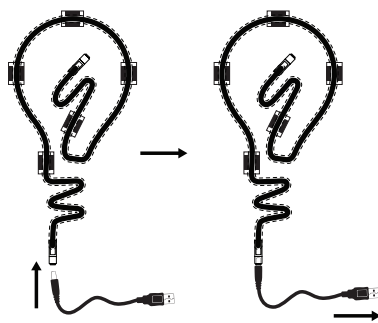

## МОНТАЖ:

A

A. Придайте гибкому неону необходимую форму.

B

B. Закрепите гибкий неон в клипсах.

C

C. Подключите шнур к USB-разъему.

## УСТАНОВКА И ИСПОЛЬЗОВАНИЕ

- Во время установки и подключения обратите внимание на то, чтобы контакты гибкого неона в местах соединений были сухими и без повреждений. Это поможет избежать короткого замыкания.
- Не производите монтаж гибкого неона во включенном состоянии. Подключайте гибкий неон только после правильной установки.
- Перед установкой очистите и осушите поверхность для крепления клипс, которые находятся в комплекте.
- До начала монтажа рекомендуется подключить для проверки к сети весь подлежащий установке гибкий неон, чтобы выявить дефекты, связанные с отклонениями в цвете. Это поможет избежать расходов на повторный монтаж изделия.