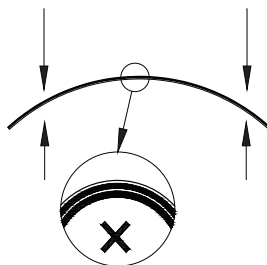

Не сгибайте полосу в направлении освещения