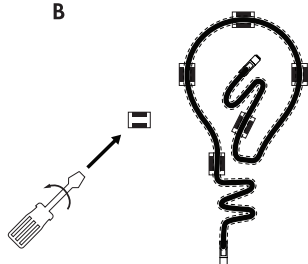

Не перекручивайте гибкий неон

Не сгибайте полосу в направлении освещения

Диаметр скручивания не менее 3 см

Диаметр изгиба не менее 1 см

## МОНТАЖ:

A

A. Придайте гибкому неону необходимую форму.

B

B. Закрепите гибкий неон в клипсах.

C

C. Подключите шнур к USB-разъему.

## УСТАНОВКА И ИСПОЛЬЗОВАНИЕ

- Во время установки и подключения обратите внимание на то, чтобы контакты гибкого неона в местах соединений были сухими и без повреждений. Это поможет избежать короткого замыкания.
- Не производите монтаж гибкого неона во включенном состоянии. Подключайте гибкий неон только после правильной установки.
- Перед установкой очистите и осушите поверхность для крепления клипс, которые находятся в комплекте.
- До начала монтажа рекомендуется подключить для проверки к сети весь подлежащий установке гибкий неон, чтобы выявить дефекты, связанные с отклонениями в цвете. Это поможет избежать расходов на повторный монтаж изделия.